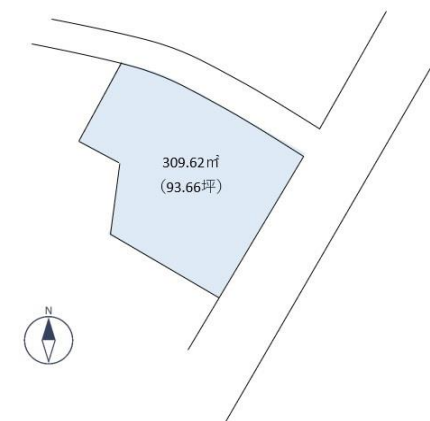

# 能美市中町 売土地

基本情報	種別	売土地		
	売買価格	842.94 万円	坪単価	9.00 万円
	所在地	石川県 能美市中町ツ55		
	用途地域	第二種住居地域	都市計画	非線引区域
	小学校	浜 小学校	中学校	根上 中学校
	設備	電気：-	ガス：-	飲水：公営 排水：下水

交通	JR北陸本線	能美根上駅	徒歩7分
----	--------	-------	------

土地	面積	309.62 m <sup>2</sup>	93.66 坪
	建ぺい率	70 %	容積率 200 %
	道路種別	公道	角地
	道路幅	北東 m 南東 m	間口 北東 m 南東 m
	地目	宅地	現況 更地
	土地権利	所有権	条件 現況渡し

建物	延床面積	m <sup>2</sup>	0.00 坪
	築年月		構造
	間取		
	部屋数		駐車台数 台

その他	周辺環境	駅、小中学校が近い。駅前には商業施設が多数。		
	引渡日	相談	取引態様	専属
	備考	負担金無し。		

※2枚目に広域地図あります